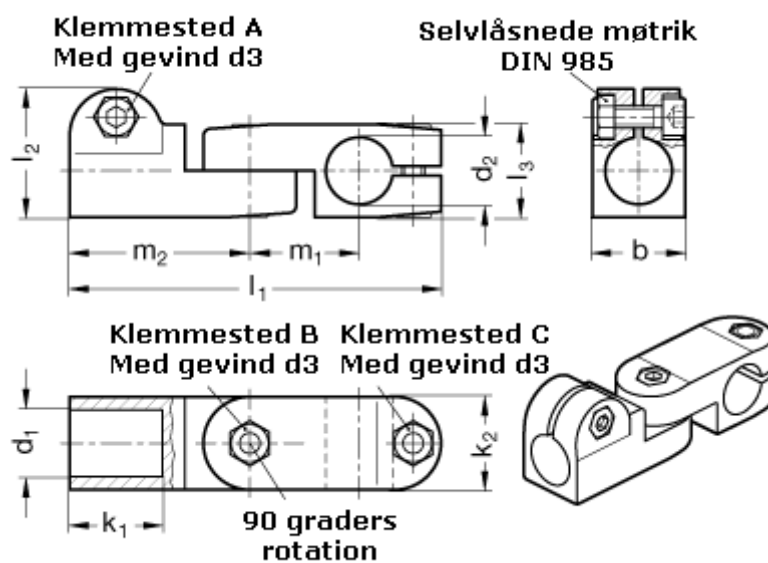

Varenummer: 20287B16B182SW
Beskrivelse: E+G laskeforbindelse
GN287-B16-B18-2-SW

Mål

b = 25	m1 = 29.5
d1 = B16	m2 = 48.5
d2 = B18	
d3 = M 6	
k1 = 25	
k2 = 25	
l1 = 100	
l2 = 34.5	